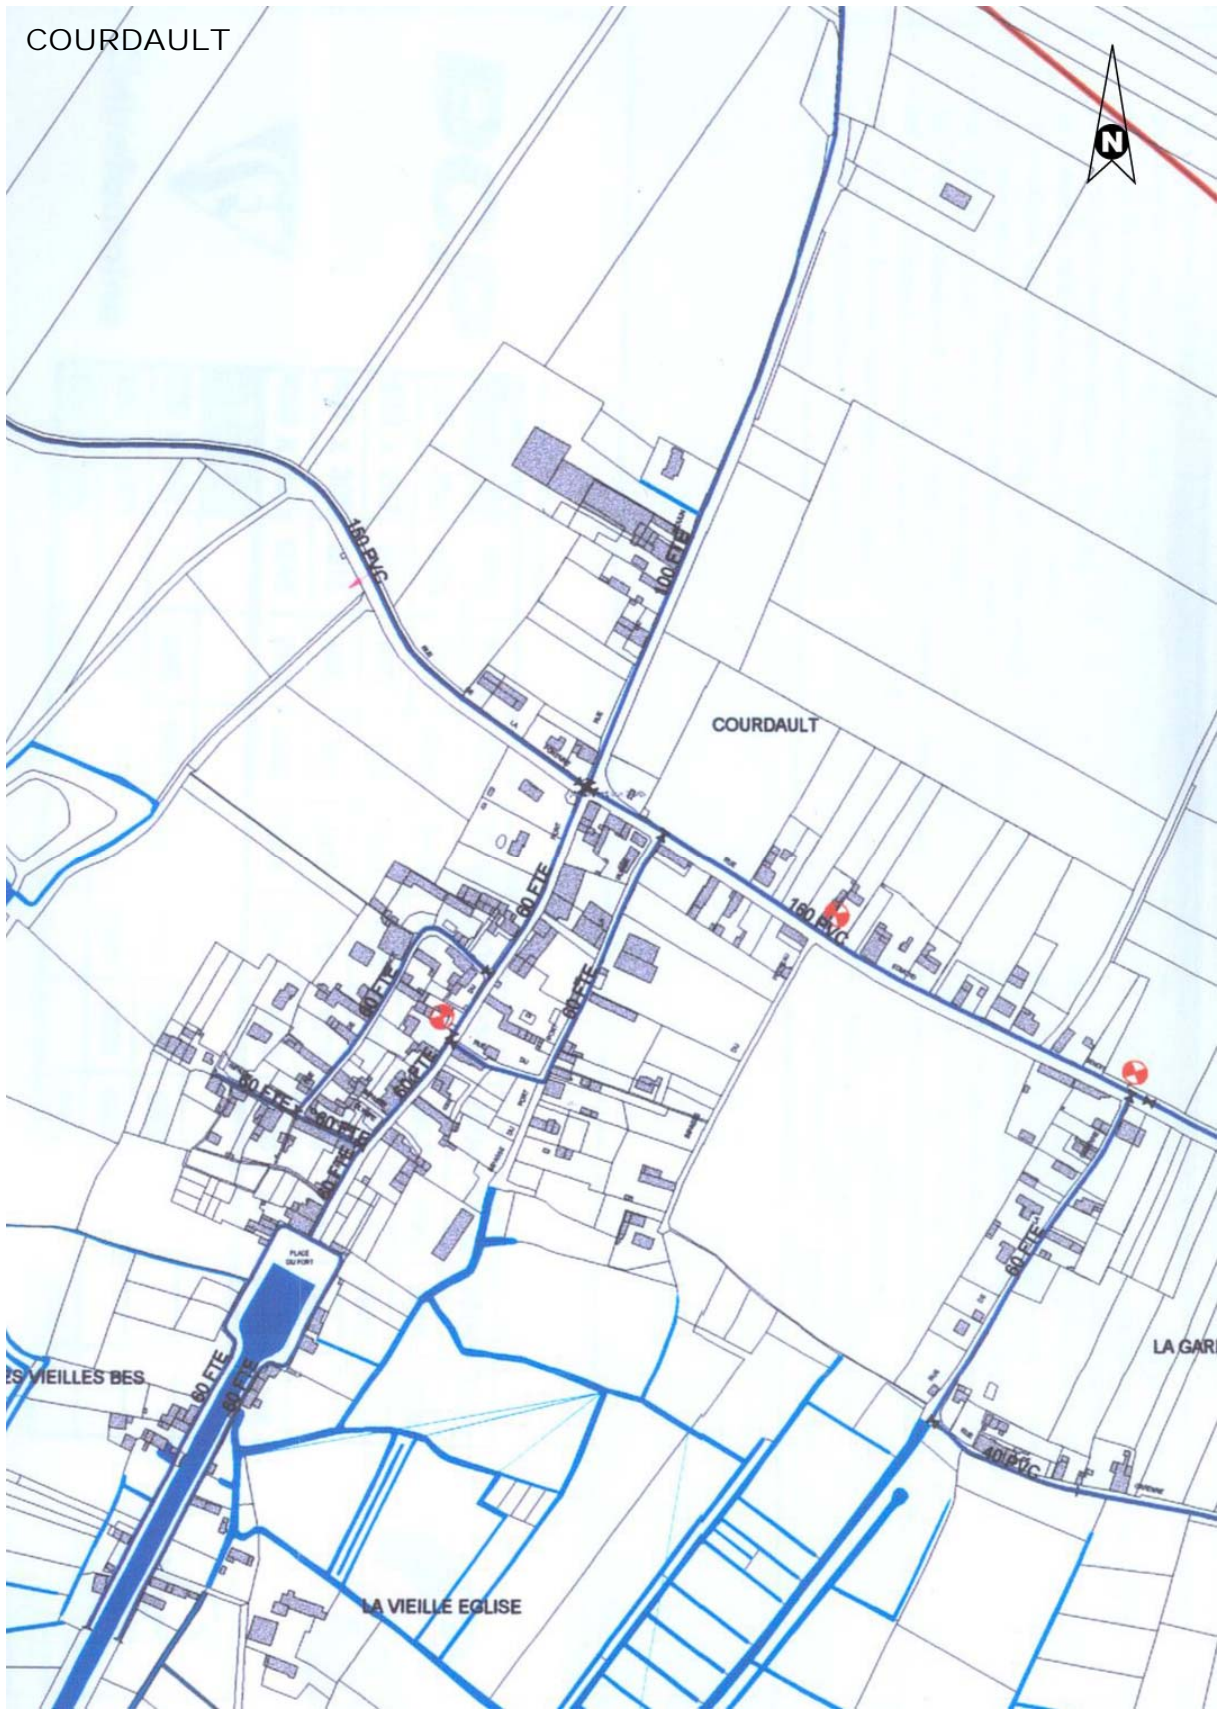

Département de la Vendée

Commune de BOUILLE-COURDAULT

Réseau d'Eau Potable

Vanne - P.I. - Ventouse - Purge

Centre Régional des Pays de la Loire

33 Rue Pierre et Marie Curie
49300 Cholet

Echelle : 1/5000		Date : 11/04/2005		Dessiné par Mathieu Versiller	
.	.				
.	.				
.	.				
.	.				
Date	Modification	N° 85028.E.01			

BOUILLE

LES CARRELIÈRES

LE CHATEAU

LES GROIE

LES ROCHES

COURDAULT

COURDAULT

LA GARIE

LA VIEILLE EGLISE

LES VIEILLES BES

PLACE DU PORT